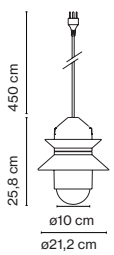

Santorini Sputnik Estudio

marset

Santorini

Garland accessory

Canopy

Canopy IP65

Santorini / A Fixed Stem / C

- ☐ E27 FBA 15W
- ☐ E27 LED Standard 8W