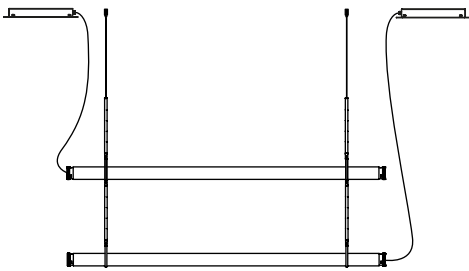

2uds. Fris Pro 155
2ud. Hook doble 96