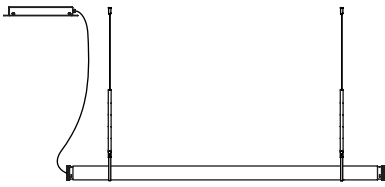

2 units Fris 215
2 units Hook 50 x2
1 unit Canopy
1 unit Side cover

Product notes: Max. 3x Fris 155
Max. 2x Fris 215

2 units Fris 215
2 units Double hook 96
1 unit Canopy

1 unit Fris 155
1 unit Fris 215
1 unit Hook 50 x2
1 unit Hook 50 x1
1 unit Union 30
1 unit Canopy Fris 155
1 unit Canopy Fris 215