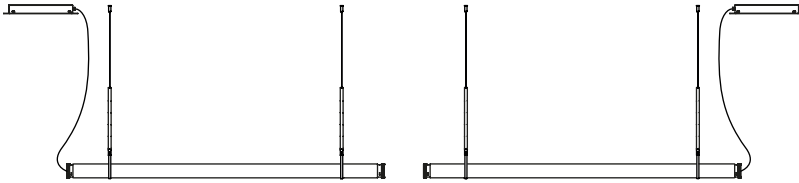

2 units Fris Pro 155
2 units Hook 50 x2