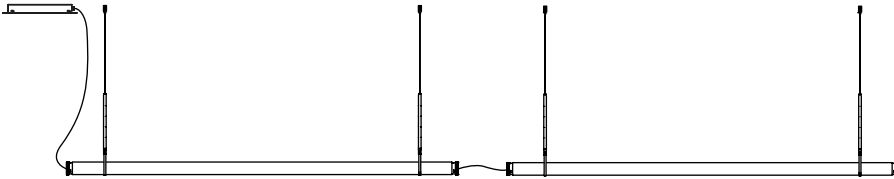

2 units Fris 215
2 units Hook 50 x2
1 unit Canopy
1 unit Side cover

Product notes: Max. 3x Fris 155
Max. 2x Fris 215

2 units Fris 215
2 units Double hook 96
1 unit Canopy

1 unit Fris 155
1 unit Fris 215
1 unit Hook 50 x2
1 unit Hook 50 x1
1 unit Union 30
1 unit Canopy Fris 155
1 unit Canopy Fris 215