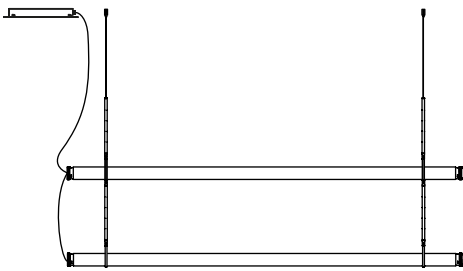

2 units Fris 215
2 units Hook 50 x2
1 unit Canopy
1 unit Side cover

Product notes: Max. 3x Fris 155
Max. 2x Fris 215

2 units Fris 215
2 units Double hook 96
1 unit Canopy

1 unit Fris 155
1 unit Fris 215
1 unit Hook 50 x2
1 unit Hook 50 x1
1 unit Union 30
1 unit Canopy Fris 155
1 unit Canopy Fris 215